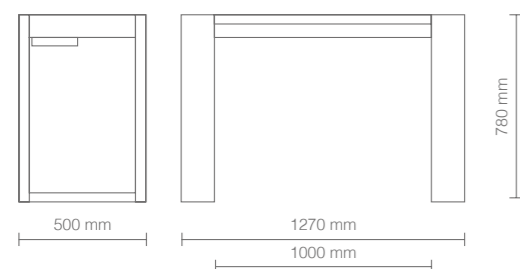

Round wall mirror with white lacquered aluminium frame.
The high-potency Led lighting is concealed behind the mirror and spread out through the mirror perimeter as natural light.

DIMENSIONI (mm) - DIMENSIONS (mm)

LAMPADA LED - CUSCINO POGGIAMANI - ASPIRATORE HELIOS 280
LED LAMP - CUSHION - HELIOS 280 ASPIRATOR

Helios 280
50W

DIMENSIONI (mm) - DIMENSIONS (mm)

Living è un tavolo professionale per manicure dalle dimensioni compatte realizzato in nobilitato bianco opaco e piano disponibile in 3 diverse finiture: rovere bardolino, wengé naturale o larice bianco. È possibile creare una singola postazione o creare più postazioni di lavoro affiancando due o più moduli grazie all'innovativo sistema componibile. La struttura è inoltre dotata di foro passacavi, ideale per avere sempre una postazione ordinata e libera da fili e prese, in modo da garantire una migliore gestione dello spazio.