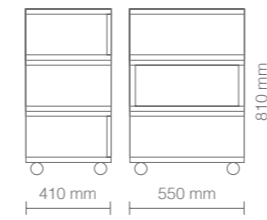

DIMENSIONI (mm) - DIMENSIONS (mm)

Carrello realizzato in nobilitato bianco lucido, dotato di due cassetti push & pull e un vano a giorno centrale. Frontali cassetti in legno disponibili in tre diverse finiture: rovere bardolino, larice bianco, wengé naturale.