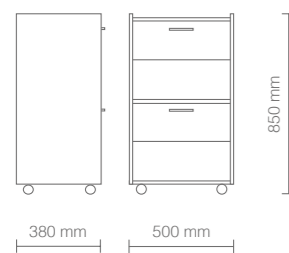

DIMENSIONI (mm) - DIMENSIONS (mm)