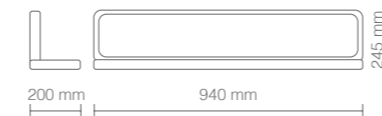

DIMENSIONI (mm) - DIMENSIONS (mm)

FINITURE - FINISHES

Struttura bianco opaco
Structure matt white

DIMENSIONI (mm) - DIMENSIONS (mm)

La mensola Creo è ideale per l'esposizione di prodotti. È realizzata in nobilitato bianco opaco con specchio sul lato parete. Possibilità di avere la versione con luce led.