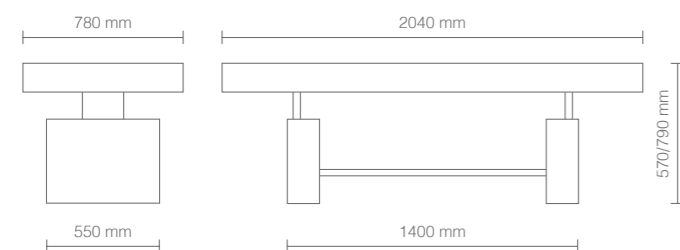

FINITURE - FINISHES

Laccato bianco opaco
Matt white lacquered

Wengé
Wengé

DIMENSIONI (mm) - DIMENSIONS (mm)

Andromeda Hydro Mover è un lettino multifunzionale che regala al cliente la possibilità di distendersi su un materassino ad acqua, unico nel suo genere. La temperatura può variare da 30° a 42° C. La combinazione di tepore e colore è data dalla funzione cromorelax integrata nel lettino. Mover è un sistema di sollevamento elettrico che permette di raggiungere un'altezza massima di 79 cm ed una minima di 57 cm, per un perfetto comfort dell'operatrice. Il lettino può essere realizzato in finitura laccato bianco opaco o wengé.