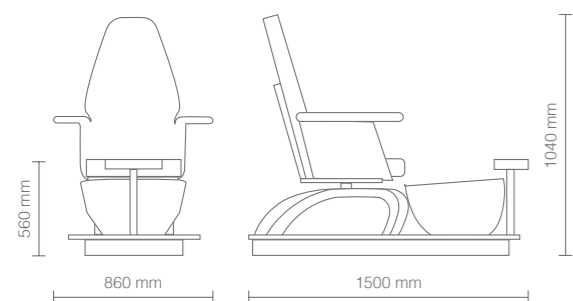

VASCA
POGGIAPIEDI
REGOLAZIONE ALTEZZA POGGIATESTA
ROTAZIONE BRACCIOLI

BASIN
FOOTREST
HEADREST ADJUSTABLE IN HEIGHT
ROTATING ARMREST

DIMENSIONI (mm) - DIMENSIONS (mm)

Edge è una moderna poltrona dalla linea sinuosa.
Dotata di ampia e comoda seduta personalizzabile con 14 colori skai. La salita e la discesa sono agevolate dal sollevamento dei braccioli. Il poggiatesta è regolabile in altezza.
Il basamento è caratterizzato da un effetto materico color cemento. La vaschetta per trattamenti pedicure è dotata di doccia e miscelatore. Il morbido poggiapiedi è regolabile sia in altezza che in profondità. Necessita allacciamento alla rete idrica.

Edge is a modern armchair with sinuous line.
It is equipped with a wide comfortable seat that you can customize with 14 skai colors. Sit-down and get-up are facilitated by the armrest raising. The headrest is height adjustable.
The basement can make the difference with its concrete effect. The basin for pedicure treatments is equipped with shower and mixer tap. The soft footrest is adjustable both in height and depth. It is necessary to connect it to the water supply network.

MIXER TAP
 FOOTREST
 CROMORELAX & WHIRLPOOL

DIMENSIONI (mm) - DIMENSIONS (mm)

OPTIONAL - ACCESSORIES
 KIT IDRO CROMO - KIT
 HYDRO&CHROME

La poltrona Saint Barth è unica nel suo genere, ampia, ergonomica e confortevole. I braccioli e le relative vaschette removibili per manicure donano un maggior comfort alla cliente. La rotazione della seduta avviene a +/- 90 gradi per agevolare seduta e discesa. La vasca, dotata di miscelatore con doccino, è realizzata in materiale compatto bianco ed è facilmente igienizzabile. Necessita di allaccio alla rete idrica. Il rivoluzionario massaggio ad aria garantisce un piacevole momento rilassante e richiede una sporadica manutenzione. L'ampio poggiatesta è regolabile in profondità e in altezza. È possibile personalizzare il colore del rivestimento skai.