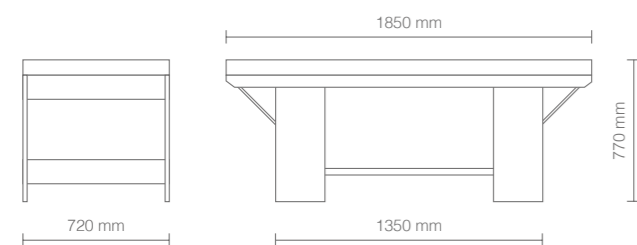

FINITURE - FINISHES

Laccato bianco opaco
Matt white lacquered

Wengé
Wengé

0° to 45° 0° to 30°

DIMENSIONI (mm) - DIMENSIONS (mm)

Letto per massaggi realizzato in multistrato di betulla con finitura laccato bianco opaco o wengé.
Materasso a profilo sagomato foro facciale e relativo tappo rivestito in skai bianco.
Schienale e gambale regolabili, ripiano porta strumenti e portarotolo.