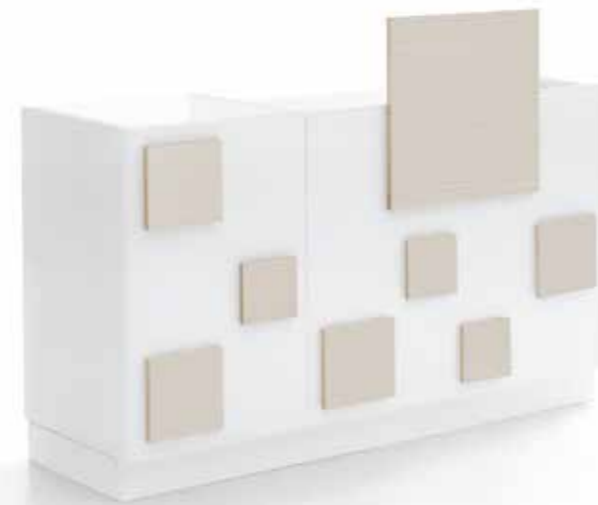

FINITURE - FINISHES

Struttura bianco lucido
Structure glossy white

Frontali rovere bardolino
Front details bardolino oak

Frontali larice bianco
Front details white larch

Frontali wengé naturale
Front details natural wengé

CUBE BIS

DIMENSIONI (mm) - DIMENSIONS (mm)

Cube è una reception realizzata in nobilitato bianco lucido con dettagli frontali disponibili in larice bianco, wengé naturale, rovere bardolino. La reception può essere composta dal solo modulo centrale oppure è possibile aggiungere lateralmente una o due vetrine espositive.

I moduli con vetrinetta espositiva possono essere posizionati sulla destra e sulla sinistra per attirare lo sguardo delle clienti più attente. Il modulo fisso centrale è dotato di piano estraibile porta-planning, foro passacavi, cassetto con chiusura, vano giorno e anta con ripiano.

Cube is a reception desk made of glossy white melamine-faced board with front details available in white larch, natural wengé, bardolino oak. You can chose the central desk or you can position one or two glass showcases on the right and on the left in order to attract the eyes of the most demanding clients. The central element includes an extractable shelf for your planning, cable entry, self-closing drawer, a compartment and a door with shelf.