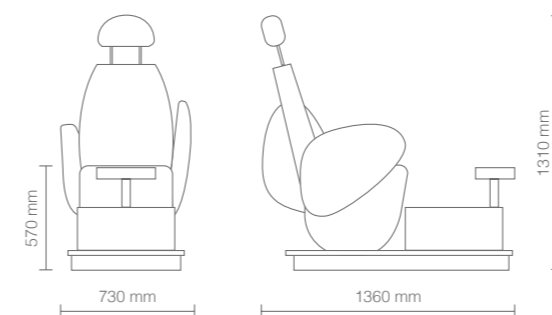

VASCA
POGGIAPIEDI
REGOLAZIONE ALTEZZA POGGIATESTA
ROTAZIONE BRACCIOLI

BASIN
FOOTREST
HEADREST ADJUSTABLE IN HEIGHT
ROTATING ARMREST

DIMENSIONI (mm) - DIMENSIONS (mm)

Edge è una moderna poltrona dalla linea sinuosa.
Dotata di ampia e comoda seduta personalizzabile con 14 colori skai. La salita e la discesa sono agevolate dal sollevamento dei braccioli. Il poggiatesta è regolabile in altezza.
Il basamento è caratterizzato da un effetto materico color cemento. La vaschetta per trattamenti pedicure è dotata di doccia e miscelatore. Il morbido poggiapiedi è regolabile sia in altezza che in profondità. Necessita allacciamento alla rete idrica.