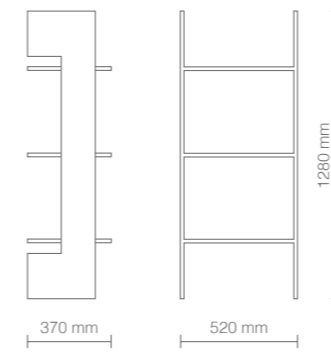

FINITURE - FINISHES

Laccato bianco opaco
Matt white lacquered

Wengé
Wengé

DIMENSIONI (mm) - DIMENSIONS (mm)

Akeba è una mensola a tre ripiani realizzata in legno multistrato e disponibile in due diverse finiture: laccato bianco opaco o wengé.