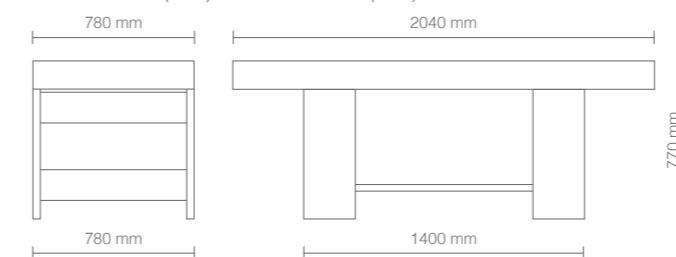

FINITURE - FINISHES

Laccato bianco opaco
Matt white lacquered

Wengé
Wengé

DIMENSIONI (mm) - DIMENSIONS (mm)

Il lettino Andromeda Hydro è disponibile anche in versione fissa, in due diverse finiture. Lettino dotato di materasso ad acqua composto da tre settori. Il piano è riscaldante e la temperatura può variare da 30° a 42° C. Andromeda Hydro incorpora la funzione Cromorelax.