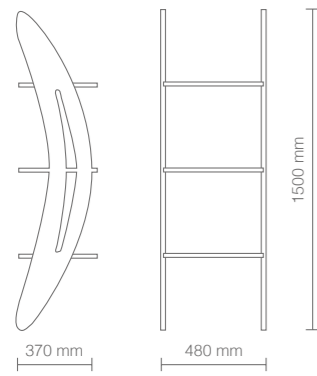

DIMENSIONI (mm) - DIMENSIONS (mm)

Elos è una mensola a tre ripiani, realizzata in legno multistrato e disponibile in due diverse finiture: acero sbiancato e wengé.

Elos is a three level shelf made of multilayer wood available in two different finishes: bleached maple and wengé.

CARRELLO HOSI | TROLLEY HOSI

FINITURE - FINISHES

Acero sbiancato
Bleached maple

Wengé
Wengé