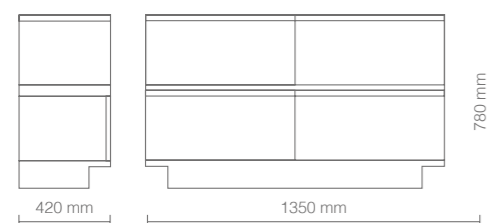

SWING H2O

SWING

SWING

DIMENSIONI (mm) - DIMENSIONS (mm)

OPTIONAL - ACCESSORIES
MISCELATORE CON LEVA CLINICA
MIXER TAP

SWING

Mobile dallo stile moderno e dalle linee semplici che si adatta ad ogni ambiente. Il mobile Swing è realizzato in nobilitato bianco lucido con frontali in legno disponibili in tre diverse finiture: rovere bardolino, larice bianco o wengé naturale. Swing è dotato di quattro cassetti con apertura push/pull. Il cliente può scegliere al momento del montaggio se posizionare il mobile in versione allineata oppure con la parte superiore decentrata rispetto a quella inferiore.