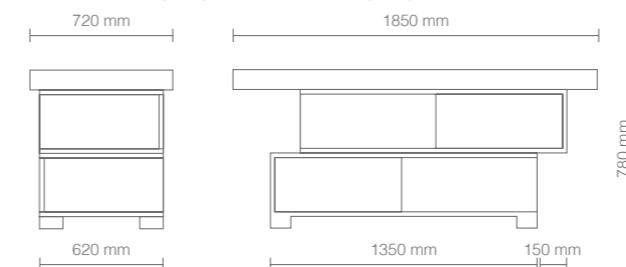

DIMENSIONI (mm) - DIMENSIONS (mm)

Swing è un lettino per massaggi realizzato in nobilitato bianco lucido con particolari disponibili in tre diverse finiture.

Swing è dotato di due cassetti, piano estraibile per macchinari, due vani espositivi per prodotti, vano di ampie dimensioni dove poter posizionare attrezzature estetiche, rotoli, termo coperta ecc.