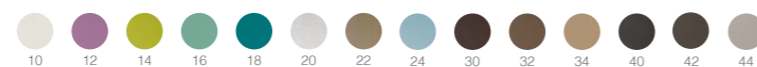

Poltrona con basamento cromato di ampie dimensioni, seduta regolabile in altezza, rotazione a 360°, schienale reclinabile con poggiatesta regolabile in altezza. È possibile personalizzare il colore del rivestimento skai.

Make-up chair provided with a wide chrome-plated basement, height-adjustable seat, 360° degrees rotation, reclining backrest with height-adjustable headrest. It's possible to choose the color of the skai upholstery.

COLORI SKAI - SKAI COLOURS