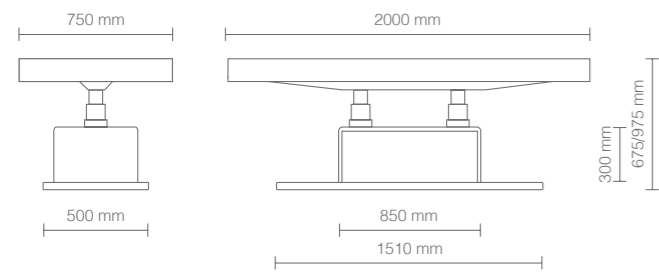

DIMENSIONI (mm) - DIMENSIONS (mm)

Lettino elettrico multifunzionale dotato di quattro motori, che offre diverse opzioni di regolazioni. Il movimento elettrico delle due colonne e del materasso è gestito da un telecomando per agevolare qualsiasi tipo di trattamento. Basamento bianco opaco con vano contenitivo dotato di anta a ribalta disponibile in quattro finiture. Il materasso in skai bianco è disponibile anche nella versione con braccioli regolabili.