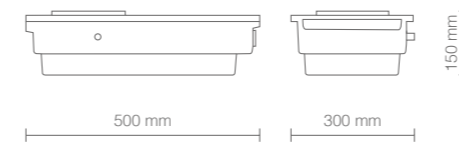

DIMENSIONI (mm) - DIMENSIONS (mm)

Aspiratore fisso per polveri di limatura per unghie per tavoli manicure Living e Living Led.

Helios 280 è estremamente silenzioso (65 dB) e caratterizzato da comandi intuitivi. La massima aspirazione è di 280 M3/h. È dotato di filtro estraibile per permettere una pulizia facile e completa.

Fixed aspirator for nail filing powder for Living and Living Led manicure tables. Helios 280 is extremely silent (65 dB) and characterized by intuitive controls. The maximum suction is 280 M3/h. It is equipped with removable filter for a easy and complete cleaning.

FILTRO ASPIRATORE HELIOS 280 | NAIL ASPIRATOR FILTER HELIOS 280