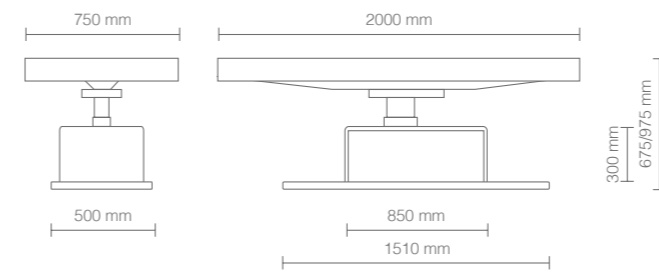

- Finitura paper**
Paper finish ●

VERSIONE CON MATERASSO
SENZA BRACCIOLI
VERSION WITH MATTRESS
WITHOUT ARMRESTS

DIMENSIONI (mm) - DIMENSIONS (mm)

Lettino elettrico da massaggio monocolonna, dotato di due motori. La regolazione dell'altezza e dello schienale avviene tramite telecomando per facilitare il lavoro dell'operatore. Basamento bianco opaco con vano contenitivo dotato di anta a ribalta disponibile in quattro finiture. Il materasso in skai bianco è disponibile anche nella versione con braccioli regolabili.