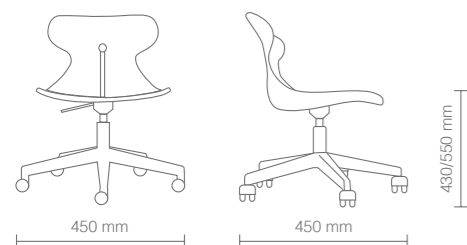

Base in acciaio
Steel base

Seduta bianca
White seat

DIMENSIONI (mm) - DIMENSIONS (mm)

Sedia con seduta bianca e basamento con ruote in acciaio cromato. L'altezza della sedia è regolabile attraverso un sistema di regolazione a gas.