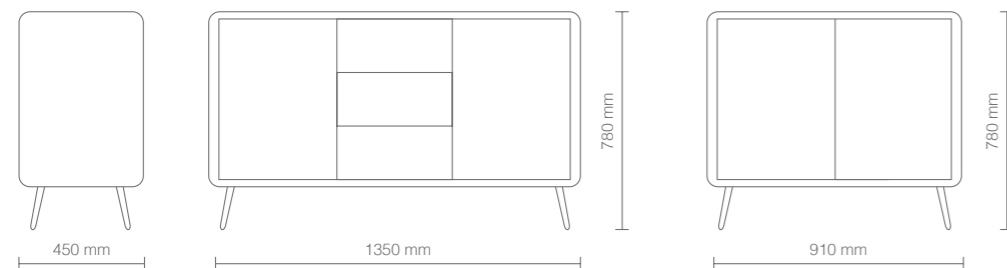

Frontali paper
Front details paper finish

CREO 1350 H2O

CREO 900 H2O

CREO 1350

CREO 900

DIMENSIONI (mm) - DIMENSIONS (mm)

OPTIONAL - ACCESSORIES
MISCELATORE CON LEVA CLINICA
MIXER TAP

CREO 900/1350