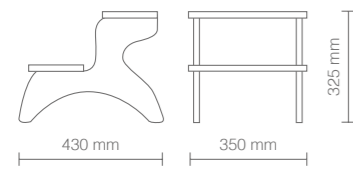

DIMENSIONI (mm) - DIMENSIONS (mm)

Scaletta a due gradini realizzata in legno multistrato di betulla, disponibile in due diverse finiture: acero sbiancato e wengé.

Two step ladder made of multilayer wood available in two different finishes: bleached maple and wengé.

PIASTRA HOT | HEATING PLATE HOT

FINITURE - FINISHES

Struttura bianco opaco
Structure matt white

Piano acciaio
Steel top