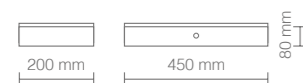

PIASTRA HOT | HEATING PLATE HOT

FINITURE - FINISHES

Struttura bianco opaco
Structure matt white

Piano acciaio
Steel top

DIMENSIONI (mm) - DIMENSIONS (mm)

Piastra riscaldante professionale con piano in acciaio e tasto retroilluminato RGB per la regolazione delle quattro temperature (step 45°/50°/55°/60°).