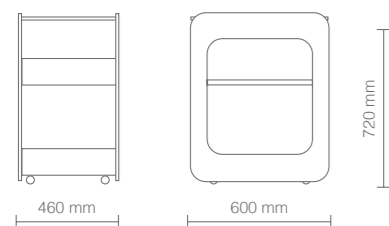

DIMENSIONI (mm) - DIMENSIONS (mm)

Creo è un ottimo complemento di lavoro dal carattere originale e raffinato, realizzato in nobilitato bianco opaco con ripiani disponibili in tre diverse finiture: larice bianco, rovere bardolino e wengé naturale. Pensato nei minimi dettagli, Creo è adattabile ad ogni esigenza. Il piano superiore durante la fase di montaggio puo' essere posizionato a filo struttura, soluzione ideale come piano d'appoggio per i macchinari.

Creo is an excellent complement, original and refined, made of matt white melamine-faced board with shelves available in 3 different finishes: white larch, bardolino oak and natural wengé. Creo can be used for different uses; during assembling top shelf can be positioned flush structure, the best solution as support tray for machineries.

FINITURE - FINISHES

Struttura bianco lucido
Structure glossy white

Frontali rovere bardolino
Front details bardolino oak

Frontali larice bianco
Front details white larch

Frontali wengé naturale
Front details natural wengé