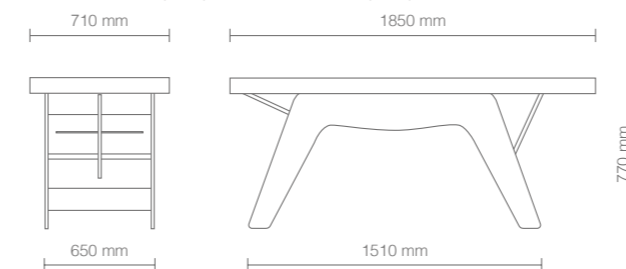

FINITURE - FINISHES

Acero sbiancato
Bleached maple

Wengé
Wengé

0° to 55°

0° to 70°

DIMENSIONI (mm) - DIMENSIONS (mm)

Ergo è un lettino per massaggi compatto a doppio snodo realizzato in multistrato di betulla con finitura acero sbiancato o wengé. Materasso con profilo sagomato, foro facciale e relativo tappo rivestito in skai bianco. Schienale e gambale regolabili, porta rotolo incluso.