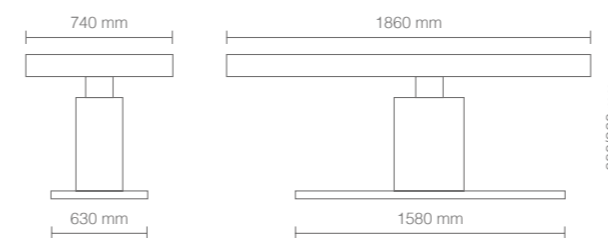

DIMENSIONI (mm) - DIMENSIONS (mm)

E-motion è un lettino per massaggi elettrico con basamento in finitura bianco lucido con bordatura in micro lamina di acciaio spazzolato. Rivestimento materasso in skai bianco. Colonna regolabile in altezza elettricamente con comando a pedale. Materasso a profilo sagomato, foro facciale con relativo tappo e portarotolo. Schienale regolabile manualmente a 0°, 15°, 30°, 45°.

Electric massage bed with base in glossy white laminate with border in micro brushed steel plate. Shaped mattress covered by white skai, facial opening with cap and roll holder. Adjustable column by electrical pedal control. Adjustable backrest at 0°, 15°, 30°, 45°.