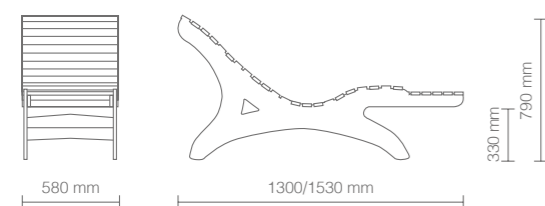

DIMENSIONI (mm) - DIMENSIONS (mm)