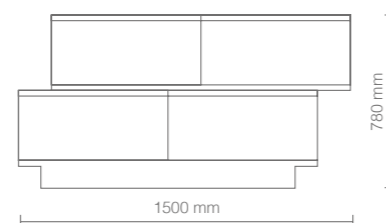

SWING H2O

SWING

SWING

DIMENSIONI (mm) - DIMENSIONS (mm)

OPTIONAL - ACCESSORIES
MISCELATORE CON LEVA CLINICA
MIXER TAP

SWING

Mobile dallo stile moderno e dalle linee semplici che si adatta ad ogni ambiente. Il mobile Swing è realizzato in nobilitato bianco lucido con frontali in legno disponibili in tre diverse finiture: rovere bardolino, larice bianco o wengé naturale. Swing è dotato di quattro cassetti con apertura push/pull. Il cliente può scegliere al momento del montaggio se posizionare il mobile in versione allineata oppure con la parte superiore decentrata rispetto a quella inferiore.