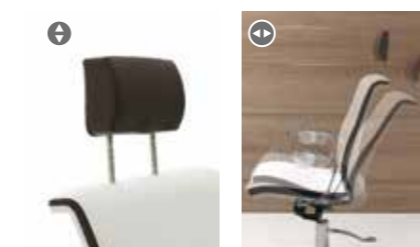

FINITURE - FINISHES

Lamina acciaio spazzolato
Brushed steel

Rovere bardolino
Bardolino oak

Larice bianco
White larch

Wengé naturale
Natural wengé