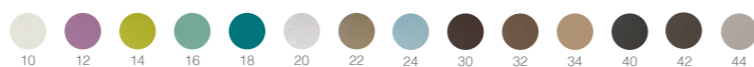

COLORI SKAI - SKAI COLOURS

FINITURE - FINISHES

Basamento bianco lucido
Profilo acciaio spazzolato
Glossy white lacquered basement
Brushed stainless steel border

MISCELATORE
 POGGIPIEDI
 CROMO RELAX E IDROMASSAGGIO

COLORI SKAI - SKAI COLOURS

FINITURE - FINISHES

Lamina acciaio spazzolato
Brushed steel

Rovere bardolino
Bardolino oak

Larice bianco
White larch

Wengé naturale
Natural wengé

VASCHE MANICURE A SCOMPARSA
 REGOLAZIONE PROFONDITÀ E ALTEZZA POGGIPIEDI
 REGOLAZIONE ALTEZZA POGGIATESTA
 INCLINAZIONE SCHIENALE