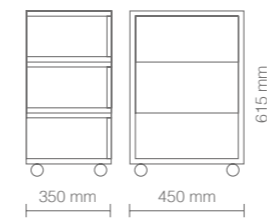

DIMENSIONI (mm) - DIMENSIONS (mm)

Cassetiera Living realizzata in nobilitato bianco opaco con cassetti disponibili in tre diverse finiture: rovere bardolino, wengé e larice bianco. È utilizzata come complemento dei tavoli Living e Living Led.

Chest of drawers made of matt white melamine faced-board with drawers available in three different finishes: bardolino oak, wenge and white larch. It is used as a complement with Living and Living Led tables.