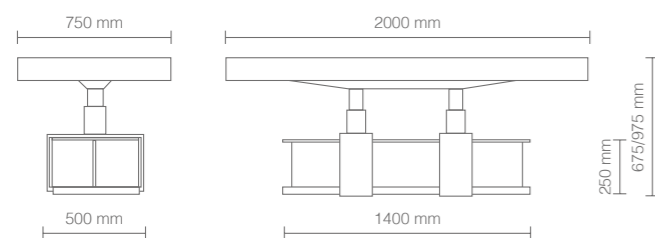

FINITURE - FINISHES

Struttura bianco opaco
Matt white structure

Basamento bianco opaco
Profilo acciaio spazzolato
Matt white base
Brushed stainless steel border

Up & Down 0° to 45° Mover

DIMENSIONI (mm) - DIMENSIONS (mm)