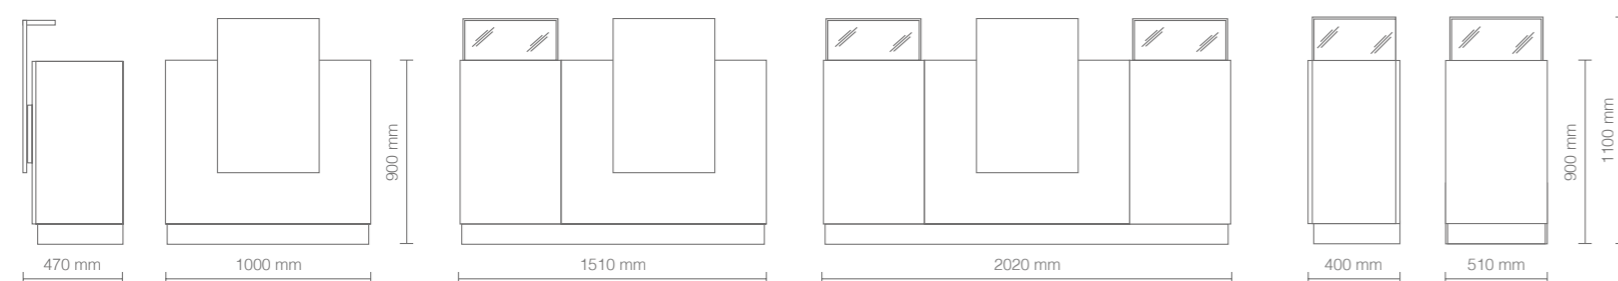

RECEPTION LIGHT

Light è una reception minimale che si caratterizza per la sua eleganza. È realizzata in nobilitato bianco lucido.

La reception può essere composta dal solo modulo centrale (Reception Light) oppure si possono aggiungere una o due vetrine espositive Light (destra e/o sinistra). Il modulo fisso centrale è riservato e funzionale: è dotato di piano estraibile porta-planning, foro passacavi, cassetto con chiusura, vano a giorno e anta con ripiano. Il pannello frontale retro-illuminato oltre a garantire riservatezza permette di avere un piano d'appoggio e semplicità.

Light is a minimalist reception desk characterized by its elegance. It is made of glossy white melamine-faced board.

This reception can be composed by central desk only (Light Reception desk) or one or two Light display windows can be added (right and/or left). The central module is reserved and functional: it is equipped with extractable door-planning, cable hole, drawer with closing, day compartment and door with shelf. The backlit front panel guarantees privacy and offers a supporting surface.

VETRINETTA LIGHT

Semplicità nel disegno e nella forma ed una linea geometrica minimale conferiscono alla vetrina espositiva Light un'immagine moderna ed elegante. È realizzata in legno nobilitato bianco lucido con teca in vetro illuminato a Led.

Simplicity in design and shape and a minimal geometric line give to the Light display case a modern and refined image. It is made of glossy white melamine-faced board with glass showcase with Led lighting.