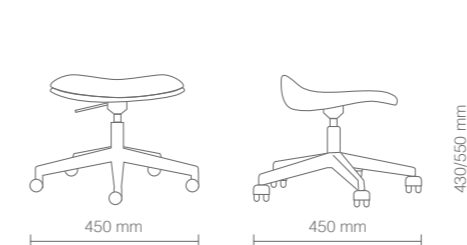

SGABELLO EASY | STOOL EASY

FINITURE - FINISHES

Base in acciaio
Steel base

Seduta bianca
White seat

DIMENSIONI (mm) - DIMENSIONS (mm)

Sgabello con seduta bianca in poliuretano espanso e basamento in acciaio cromato con ruote. L'altezza, con regolazione a gas, è variabile.