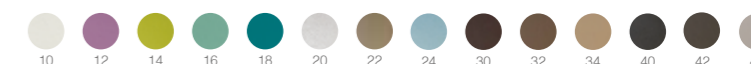

Edge è una moderna poltrona dalla linea sinuosa.
Dotata di ampia e comoda seduta personalizzabile con 14 colori skai. La salita e la discesa sono agevolate dal sollevamento dei braccioli. Il poggiatesta è regolabile in altezza.
Il basamento è caratterizzato da un effetto materico color cemento. La vaschetta per trattamenti pedicure è dotata di doccia e miscelatore. Il morbido poggiapiedi è regolabile sia in altezza che in profondità. Necessita allacciamento alla rete idrica.

Edge is a modern armchair with sinuous line.
It is equipped with a wide comfortable seat that you can customize with 14 skai colors. Sit-down and get-up are facilitated by the armrest raising. The headrest is height adjustable.
The basement can make the difference with its concrete effect. The basin for pedicure treatments is equipped with shower and mixer tap. The soft footrest is adjustable both in height and depth. It is necessary to connect it to the water supply network.

COLORI SKAI - SKAI COLOURS