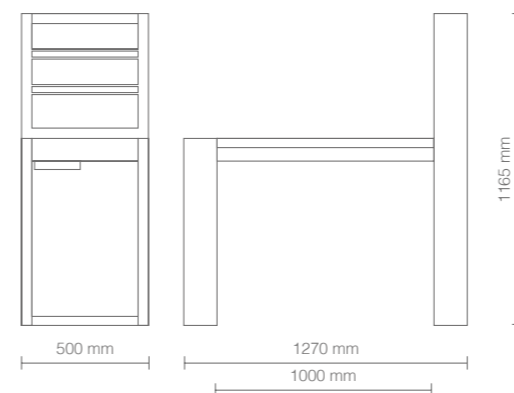

LAMPADA LED - CUSCINO POGGIAMANI - ASPIRATORE HELIOS 280
LED LAMP - CUSHION - HELIOS 280 ASPIRATOR

Helios 280
50W

DIMENSIONI (mm) - DIMENSIONS (mm)

Living Led è un tavolo professionale per manicure dalle dimensioni compatte realizzato in nobilitato bianco opaco e piano disponibile in 3 diverse finiture: rovere bardolino, wengé naturale o larice bianco.