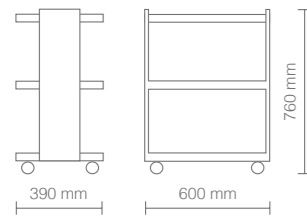

FINITURE - FINISHES

Struttura bianco lucido
Structure glossy white

Piani rovere bardolino
Shelves bardolino oak

Piani larice bianco
Shelves white larch

Piani wengé naturale
Shelves natural wengé

DIMENSIONI (mm) - DIMENSIONS (mm)