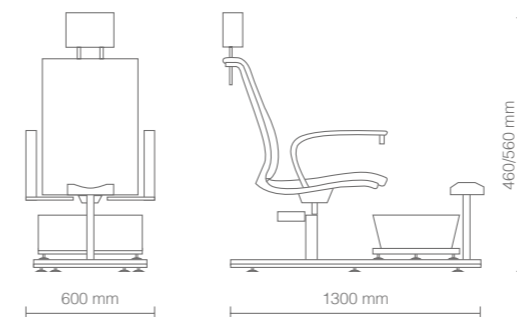

RETRACTABLE MANICURE BOWLS
 FOOTREST ADJUSTABLE IN DEPTH AND IN HEIGHT
 HEADREST ADJUSTABLE IN HEIGHT
 RECLINABLE BACKREST

DIMENSIONI (mm) - DIMENSIONS (mm)

OPTIONAL - ACCESSORIES
 RIALZO BIANCO LUCIDO MINI ISLAND
 MINI ISLAND GLOSSY WHITE RAISED SUPPORT

La poltrona podologica Mini Island Evo regala comfort grazie alla sua versatilità ed è estremamente curata in ogni particolare. Seduta regolabile in altezza, rotazione a 360°, schienale reclinabile con poggiatesta regolabile in altezza per un perfetto trattamento di benessere. Sono presenti due comode vaschette per manicure che all'occorrenza scompaiono sotto i braccioli per regalare maggior spazio e comfort. La vasca pedicure è removibile per un comodo caricamento dell'acqua. Il poggiatesta funzionale è regolabile in altezza e in profondità. Il basamento è in multistrato con bordatura in micro lamina di acciaio spazzolato. Il pianale antigraffio è disponibile in larice bianco, wengé naturale e rovere bardolino ed è dotato di fermi in gomma per una maggiore stabilità della vasca pedicure. È possibile personalizzare il colore del rivestimento skai.