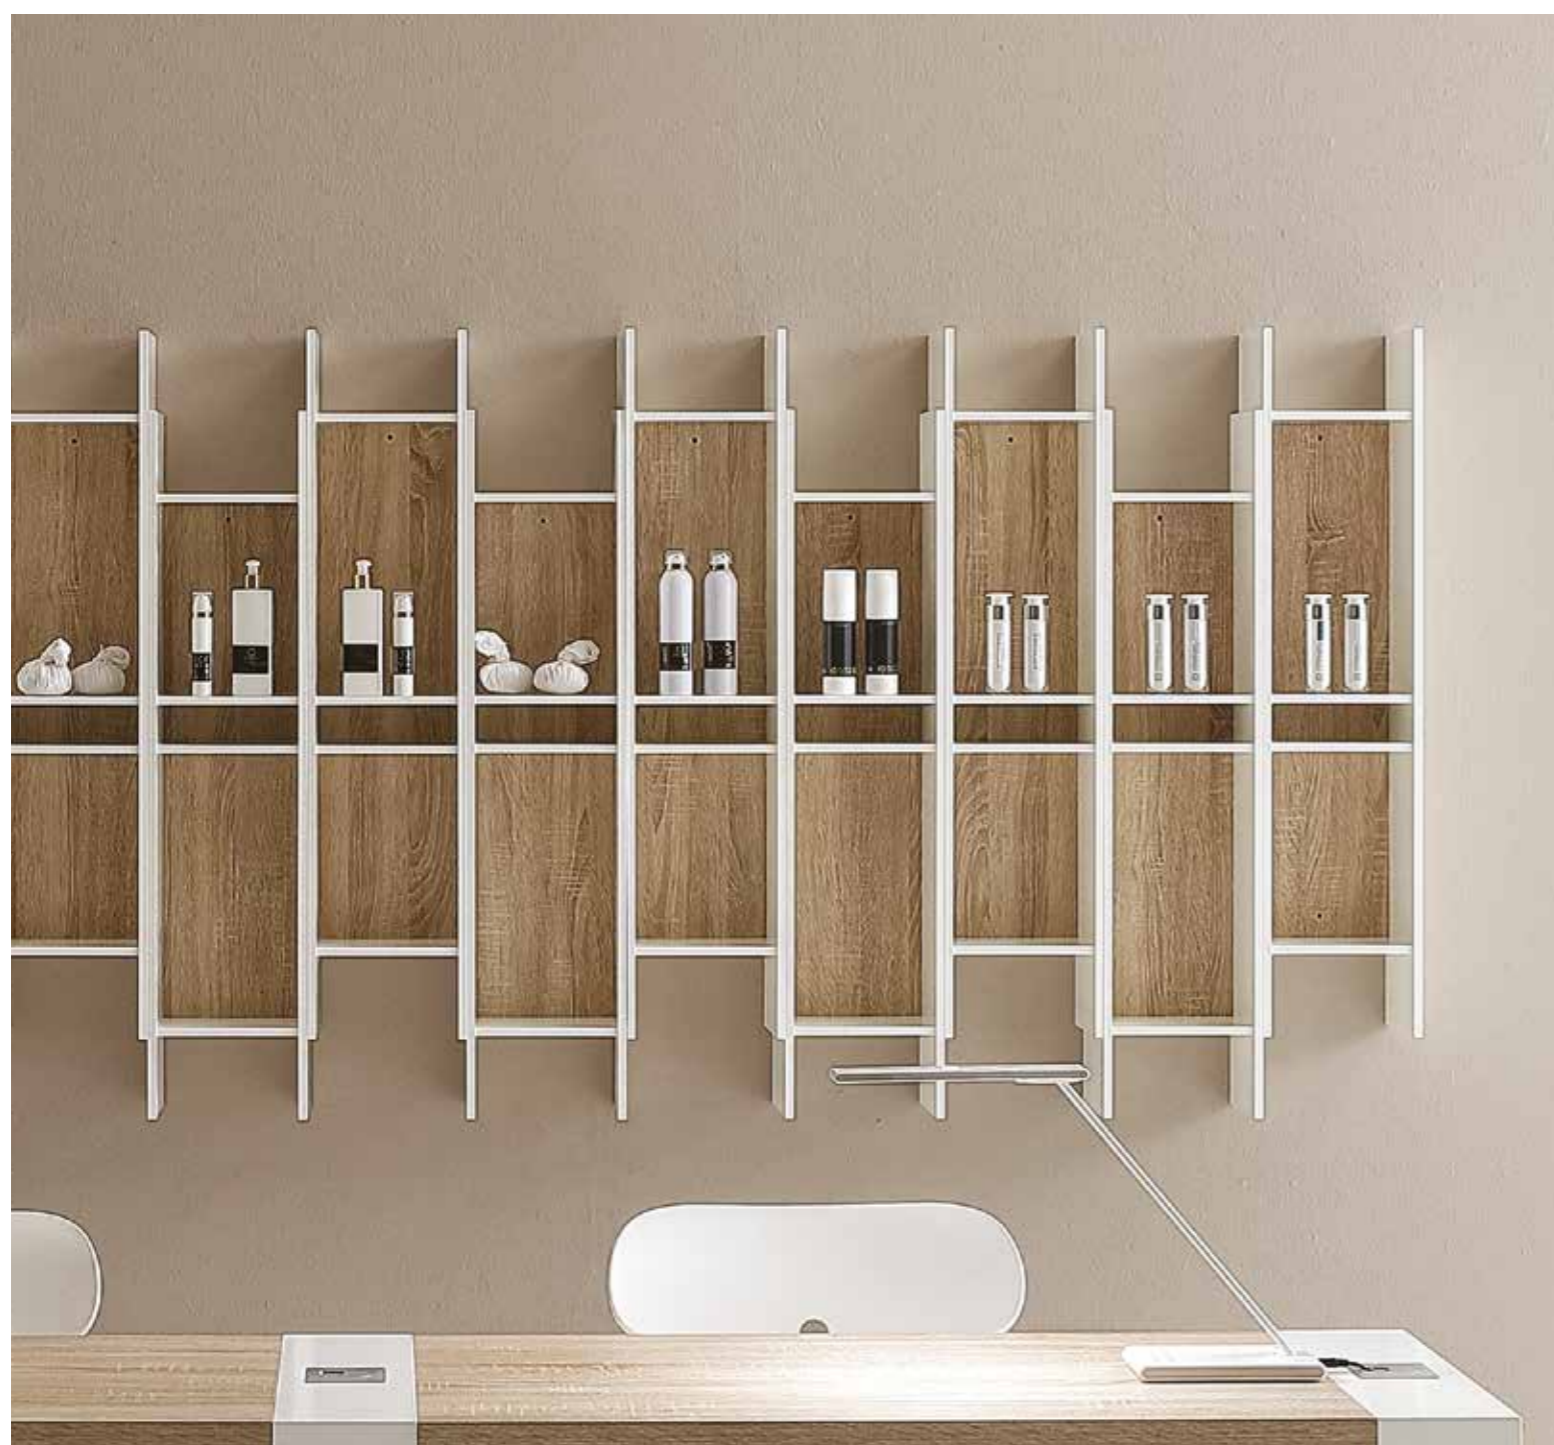

NELLA COMPOSIZIONE IN FOTO

Mensole Slim finitura bianco opaco e rovere bardolino

IN THE PICTURE:

Slim wall shelves matt white and Bardolino oak finish