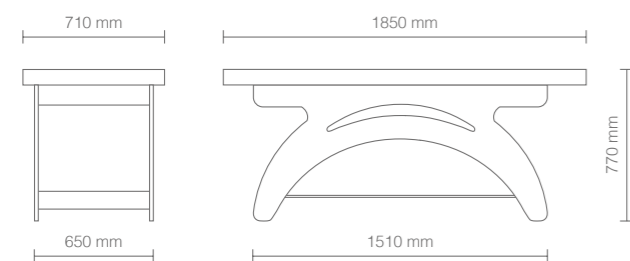

Manually adjustable backrest and roll holder.

FINITURE - FINISHES

Acero sbiancato
Bleached maple

Wengé
Wengé

0° to 45°

DIMENSIONI (mm) - DIMENSIONS (mm)

Lettino per massaggi realizzato in multistrato di betulla con finitura acero sbiancato o wengé. Materasso a profilo sagomato, foro facciale e relativo tappo rivestito in skai bianco. Schienale regolabile manualmente, porta rotolo e ripiano porta strumenti.