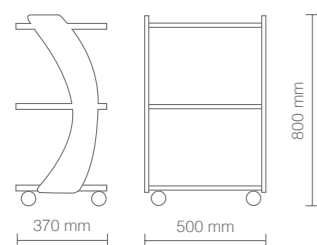

DIMENSIONI (mm) - DIMENSIONS (mm)

Carrello a tre ripiani realizzato in legno multistrato di betulla disponibile in due versioni: con ripiani in vetro satinato o con ripiani in legno e in due diverse finiture: acero sbiancato e wengé.

Three shelves trolley made of multilayer birch wood available in two versions: glass shelves or wooden shelves. It is available in two different finishes: bleached maple and wengé.